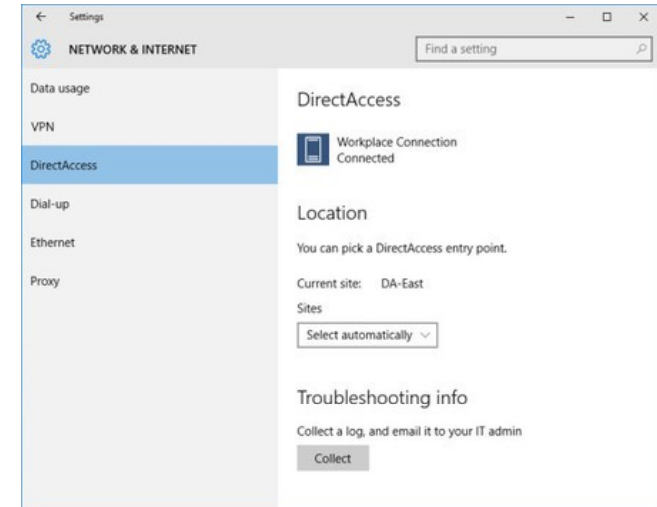

És un sistema que permet a usuaris remots accedir a una xarxa com si fossin dintre de la mateixa xarxa, similar a una VPN.

També ofereix **AppLocker**, que és un programa per administrar l'ordinador i poder restringir certes aplicacions.